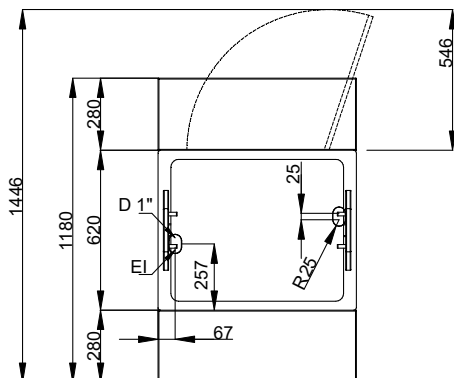

Avant

Côté

D = Vidange
 EI = Connexion électrique

Dessus

Électrique

Voltage :
 322033 (F14C2AW02S) 220-240 V/1N ph/50 Hz
Puissance de raccordement 0.49 kW

Capacité

Capacité - nb d'assiettes 0

Informations générales

Nb de portes : 1
Largeur extérieure 770 mm
Profondeur extérieure 1180 mm
Hauteur extérieure 1304 mm
Poids net : 108.5 kg
Hauteur brute : 1334 mm
Largeur brute : 810 mm
Profondeur brute : 899 mm
Volume brut : 0.97 m³
Température dessus : -10 / 0 °C
Température dessous : -10 / 0 °C