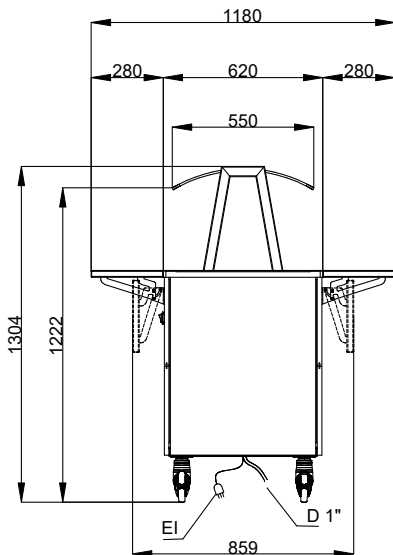

Avant

Côté

D = Vidange
 EI = Connexion électrique

Dessus

Électrique

Voltage :
 322033 (F14C2AW02S) 220-240 V/1N ph/50 Hz
Puissance de raccordement 0.49 kW

Capacité

Capacité - nb d'assiettes 0

Informations générales

Nb de portes : 1
Largeur extérieure 770 mm
Profondeur extérieure 1180 mm
Hauteur extérieure 1304 mm
Poids net : 108.5 kg
Hauteur brute : 1334 mm
Largeur brute : 810 mm
Profondeur brute : 899 mm
Volume brut : 0.97 m³
Température dessus : -10 / 0 °C
Température dessous : -10 / 0 °C