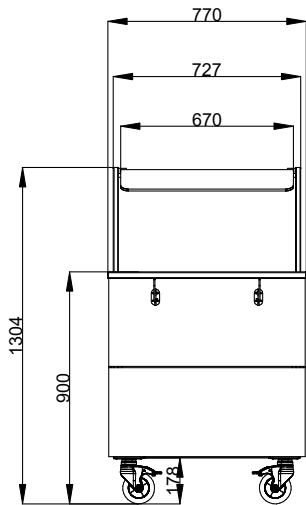

Avant

D = Vidange
EI = Connexion électrique

Électrique

Voltage :
322033 (F14C2AW02S) 220-240 V/1N ph/50 Hz
Puissance de raccordement 0.49 kW

Capacité

Capacité - nb d'assiettes 0

Informations générales

Nb de portes : 1
Largeur extérieure 770 mm
Profondeur extérieure 1180 mm
Hauteur extérieure 1304 mm
Poids net : 108.5 kg
Hauteur brute : 1334 mm
Largeur brute : 810 mm
Profondeur brute : 899 mm
Volume brut : 0.97 m³
Température dessus : -10 / 0 °C
Température dessous : -10 / 0 °C

Durabilité

Niveau sonore : 59 dBA